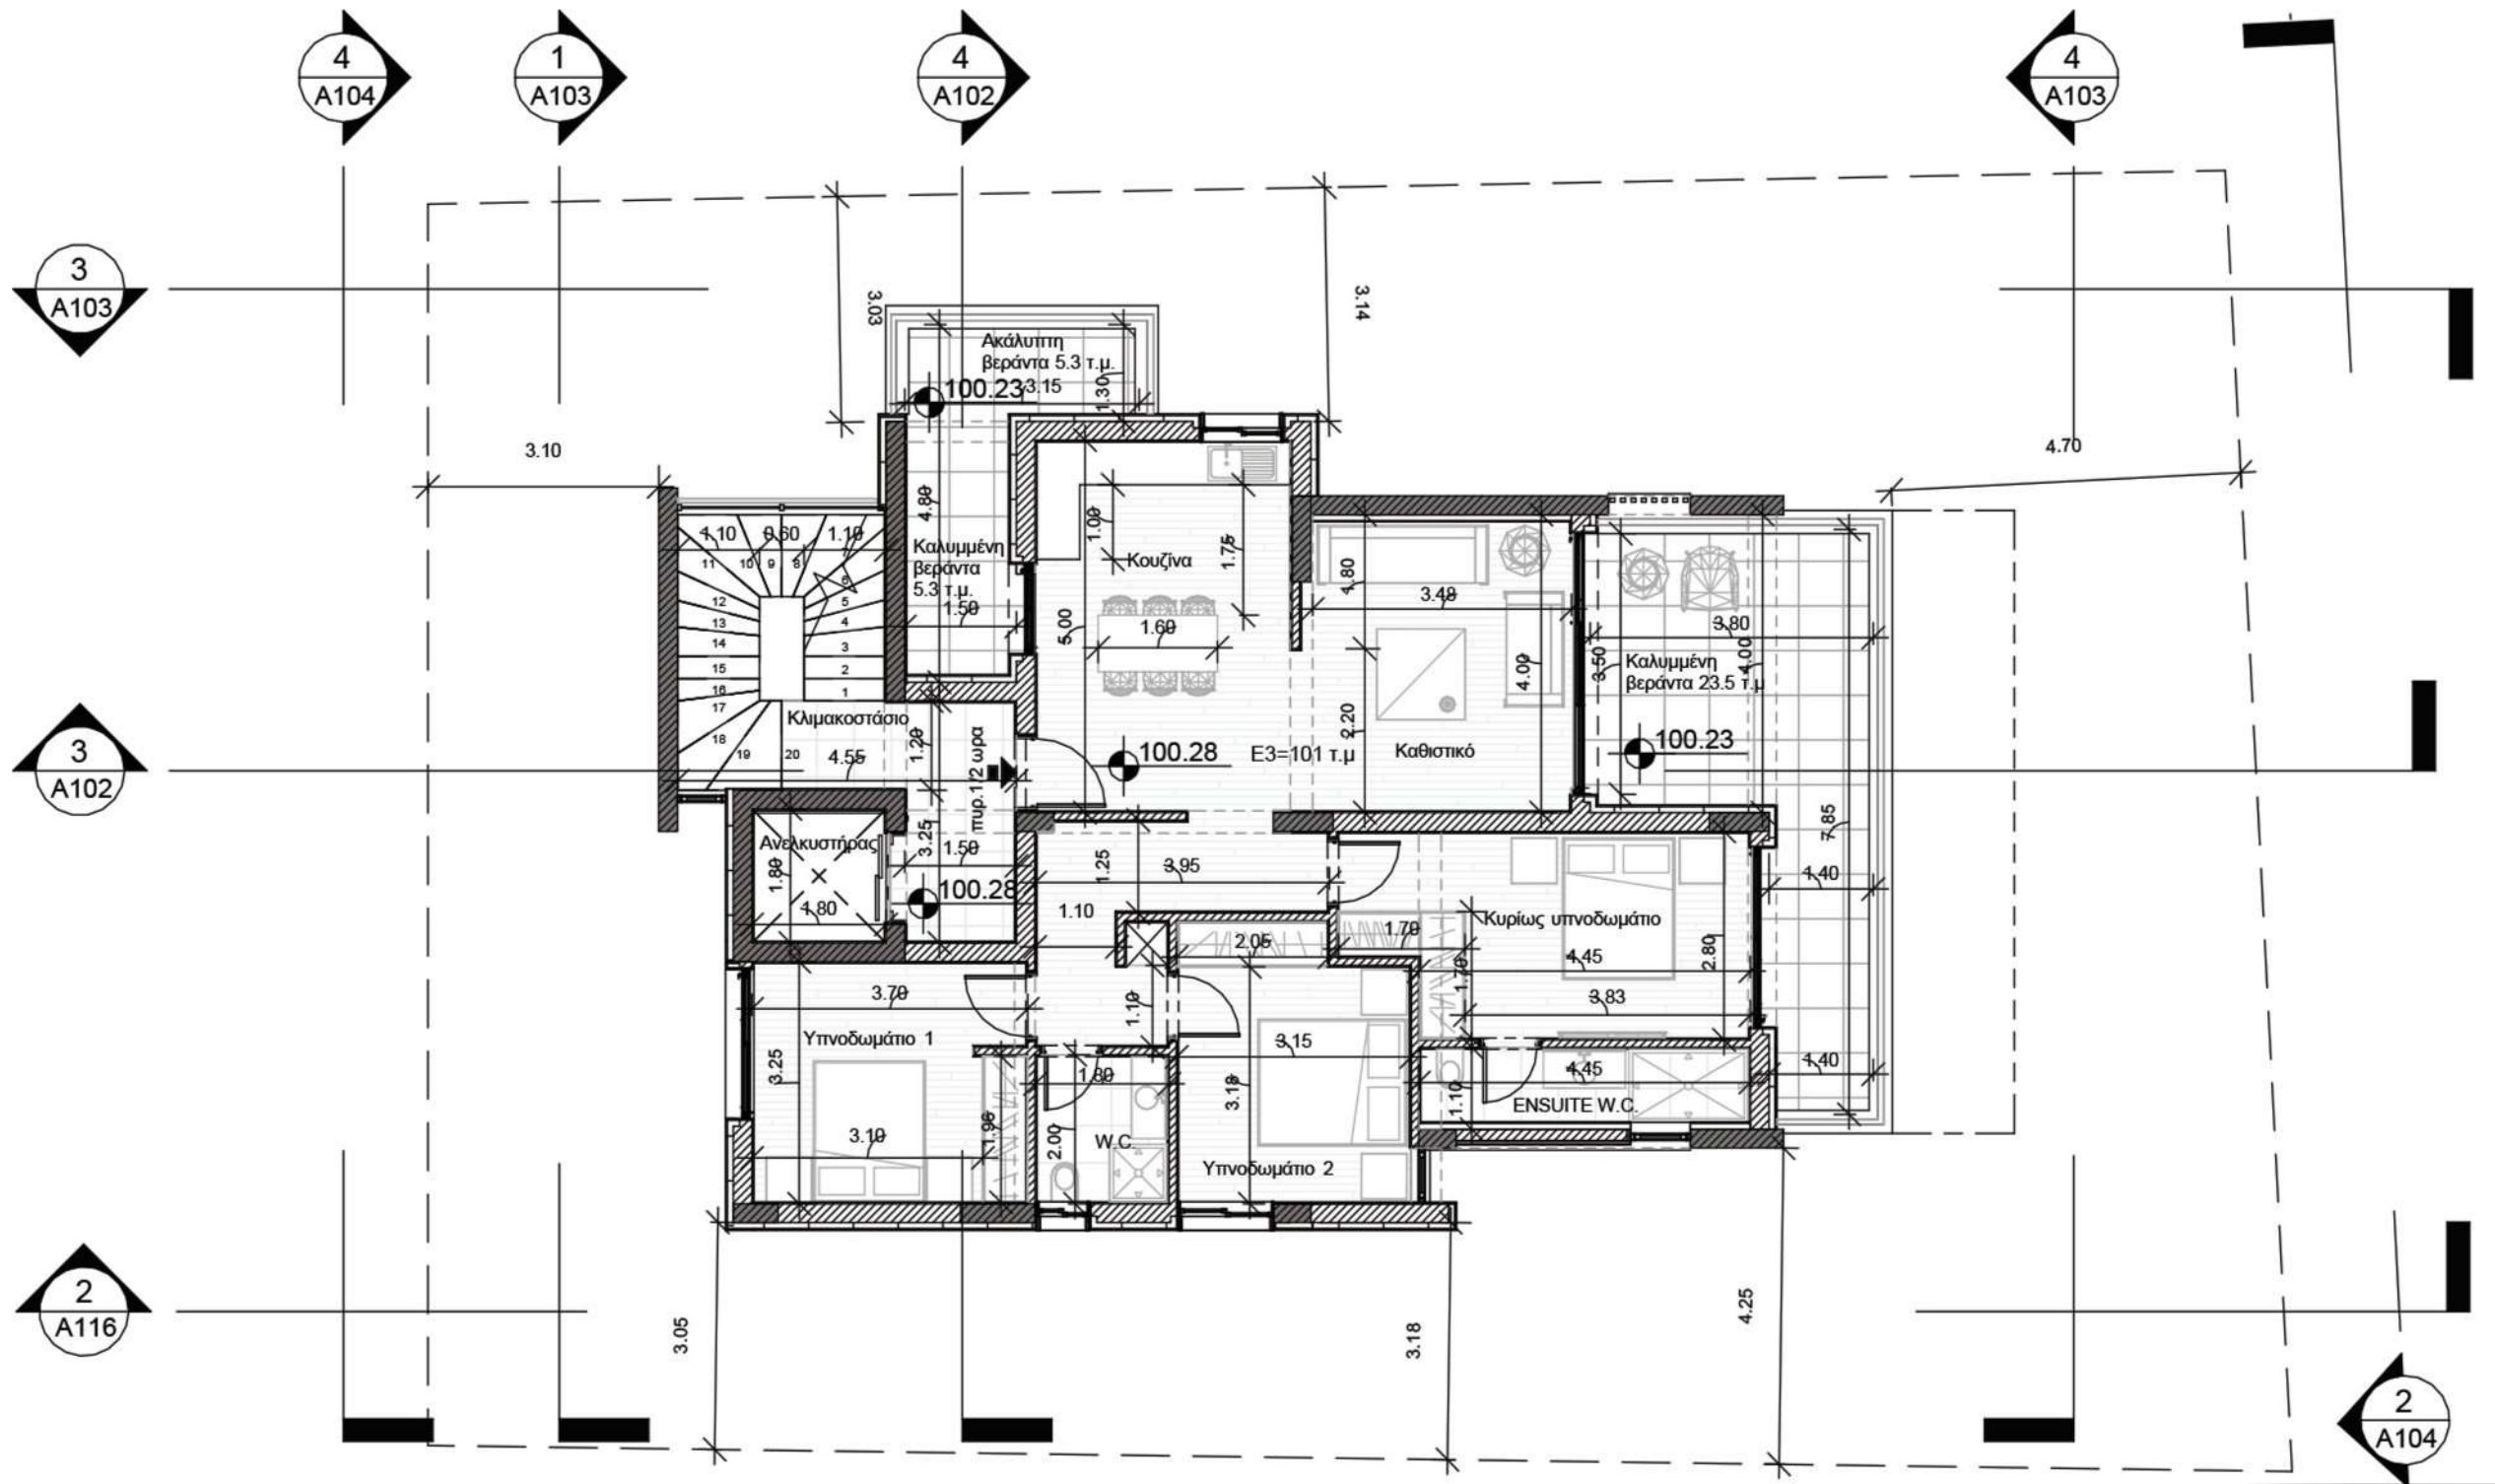

Χωροταξικό και Κάτοψη Ισογείου

TEM 843

προτεινόμενο υψόμετρο
 υφιστάμενο υψόμετρο

1ος Όροφος

Απόληξη Κλιμ.

Κάτ. Οροφής