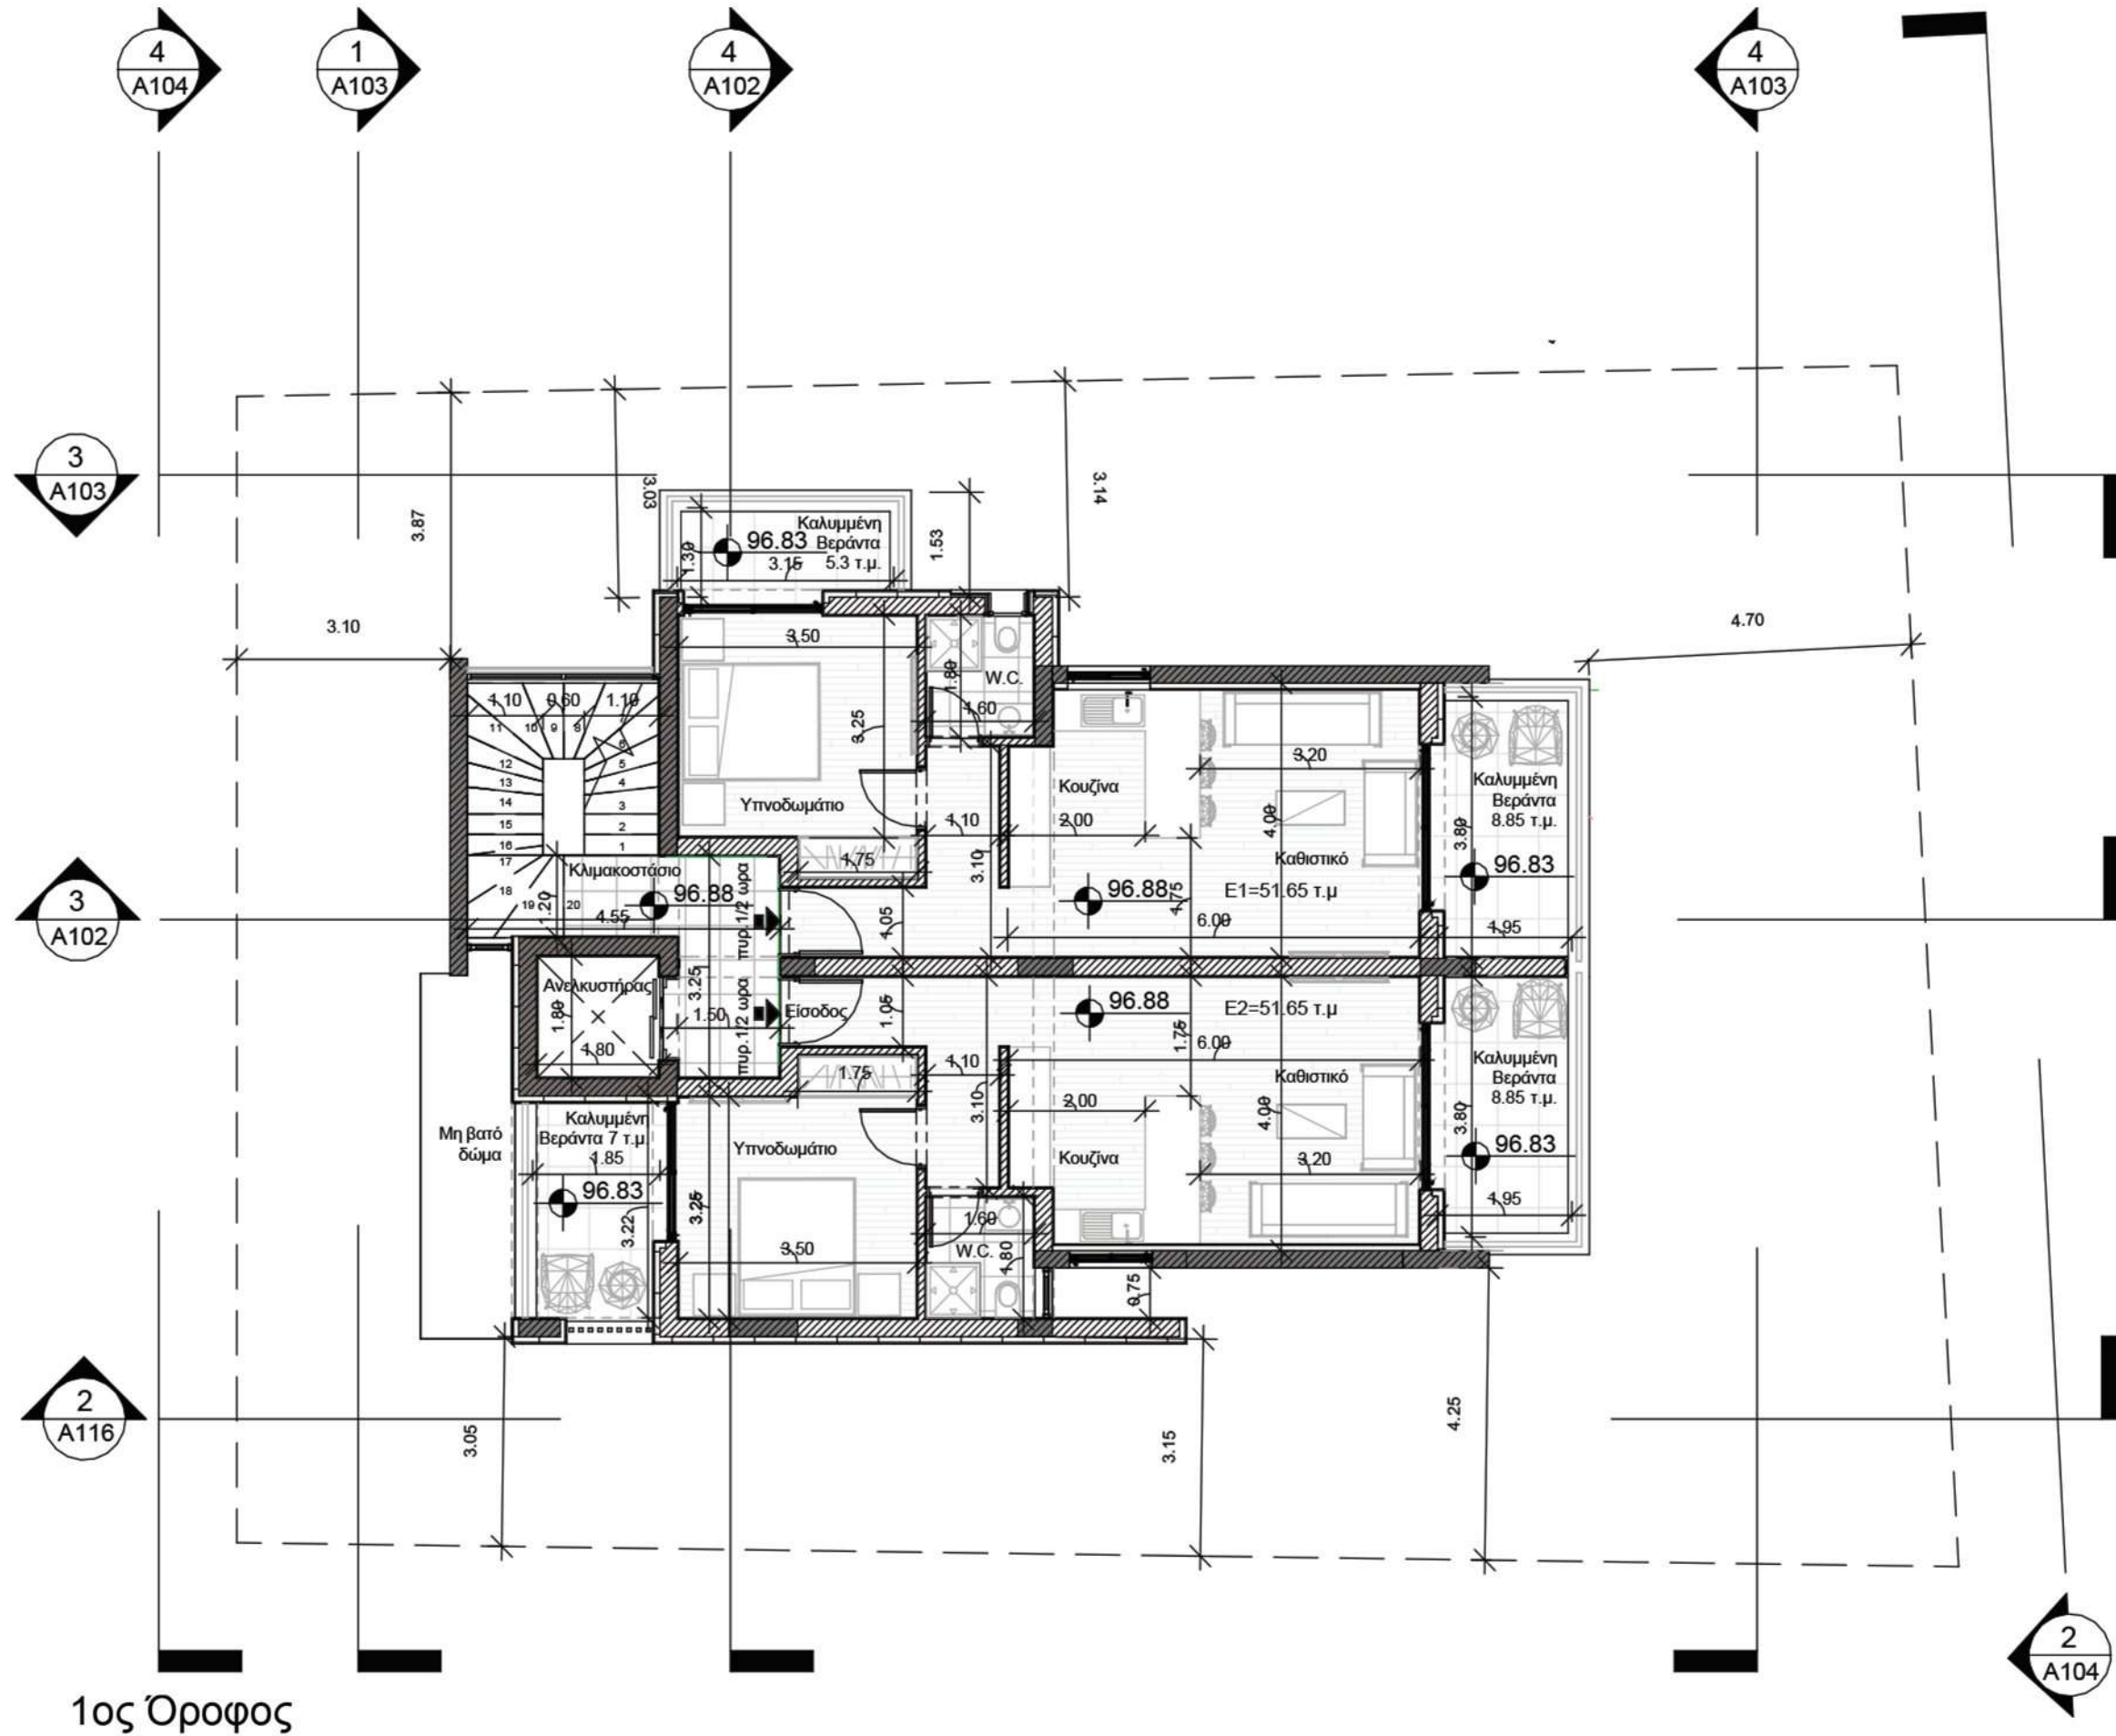

Χωροταξικό και Κάτοψη Ισογείου

TEM 843

προτεινόμενο υψόμετρο
 υφιστάμενο υψόμετρο

1ος Όροφος

Απόληξη Κλιμ.

Κάτ. Οροφής