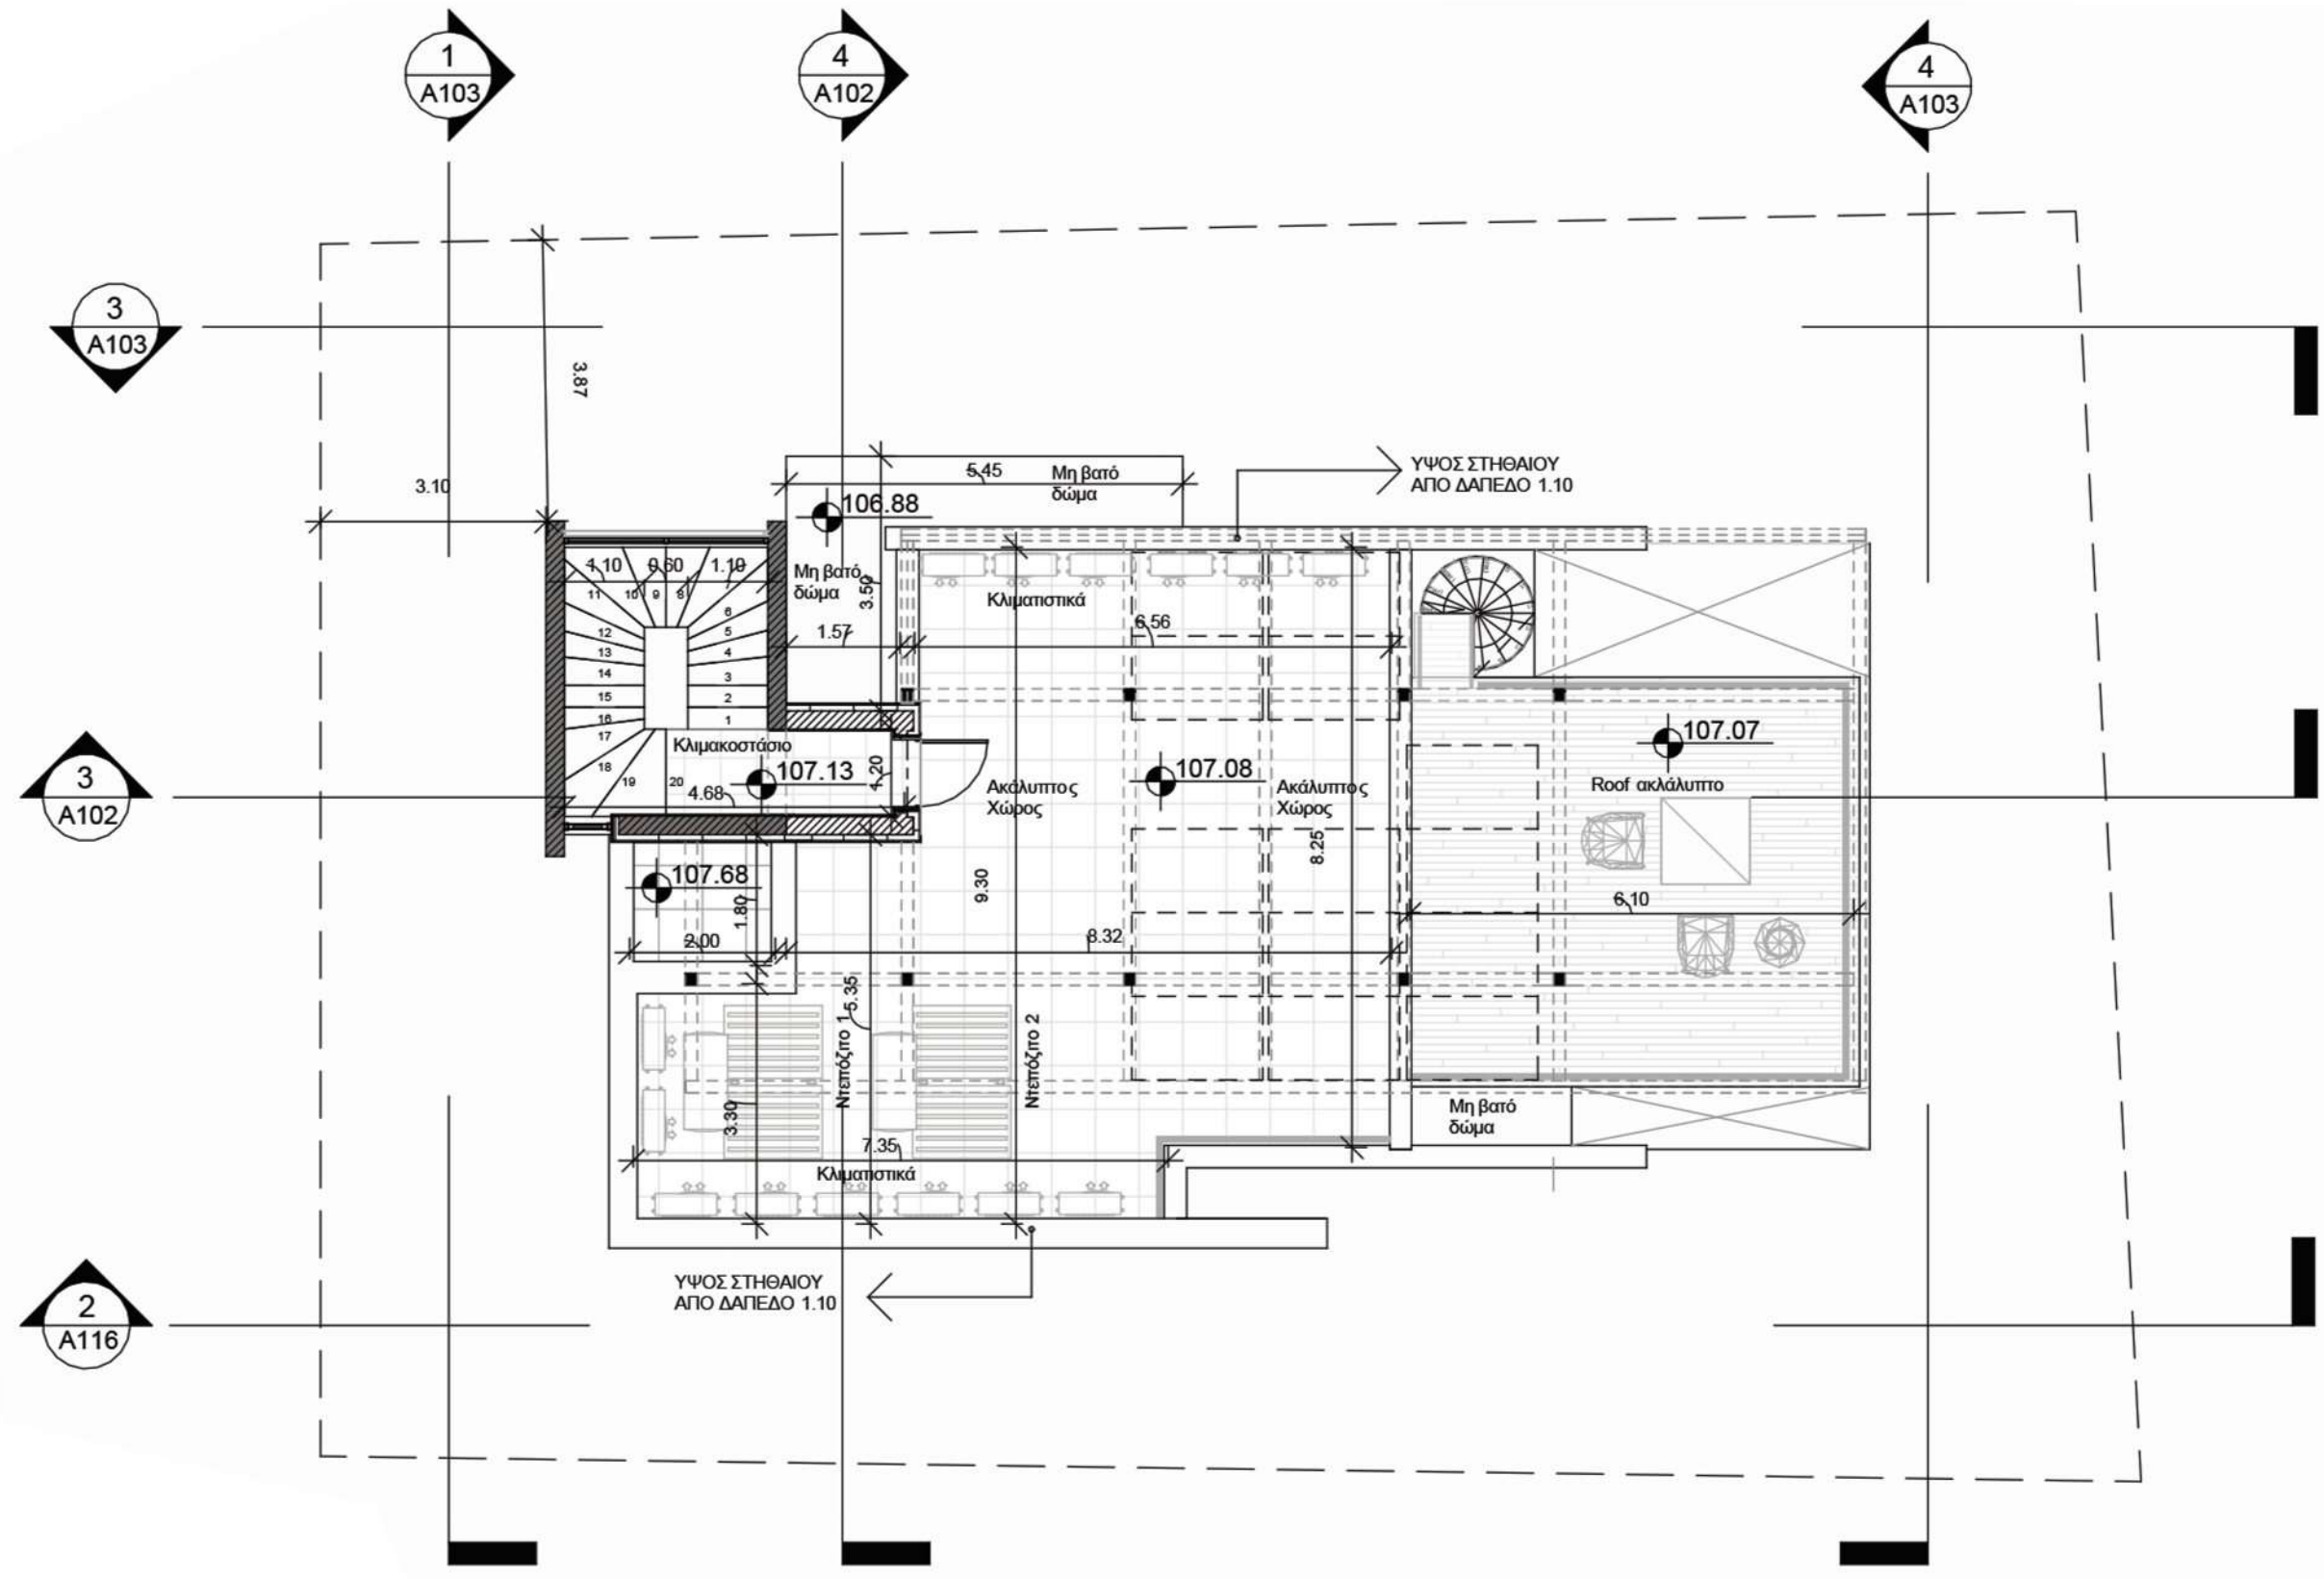

Χωροταξικό και Κάτοψη Ισογείου

TEM 843

προτεινόμενο υψόμετρο
 υφιστάμενο υψόμετρο

1ος Όροφος

Απόληξη Κλιμ.

Κάτ. Οροφής