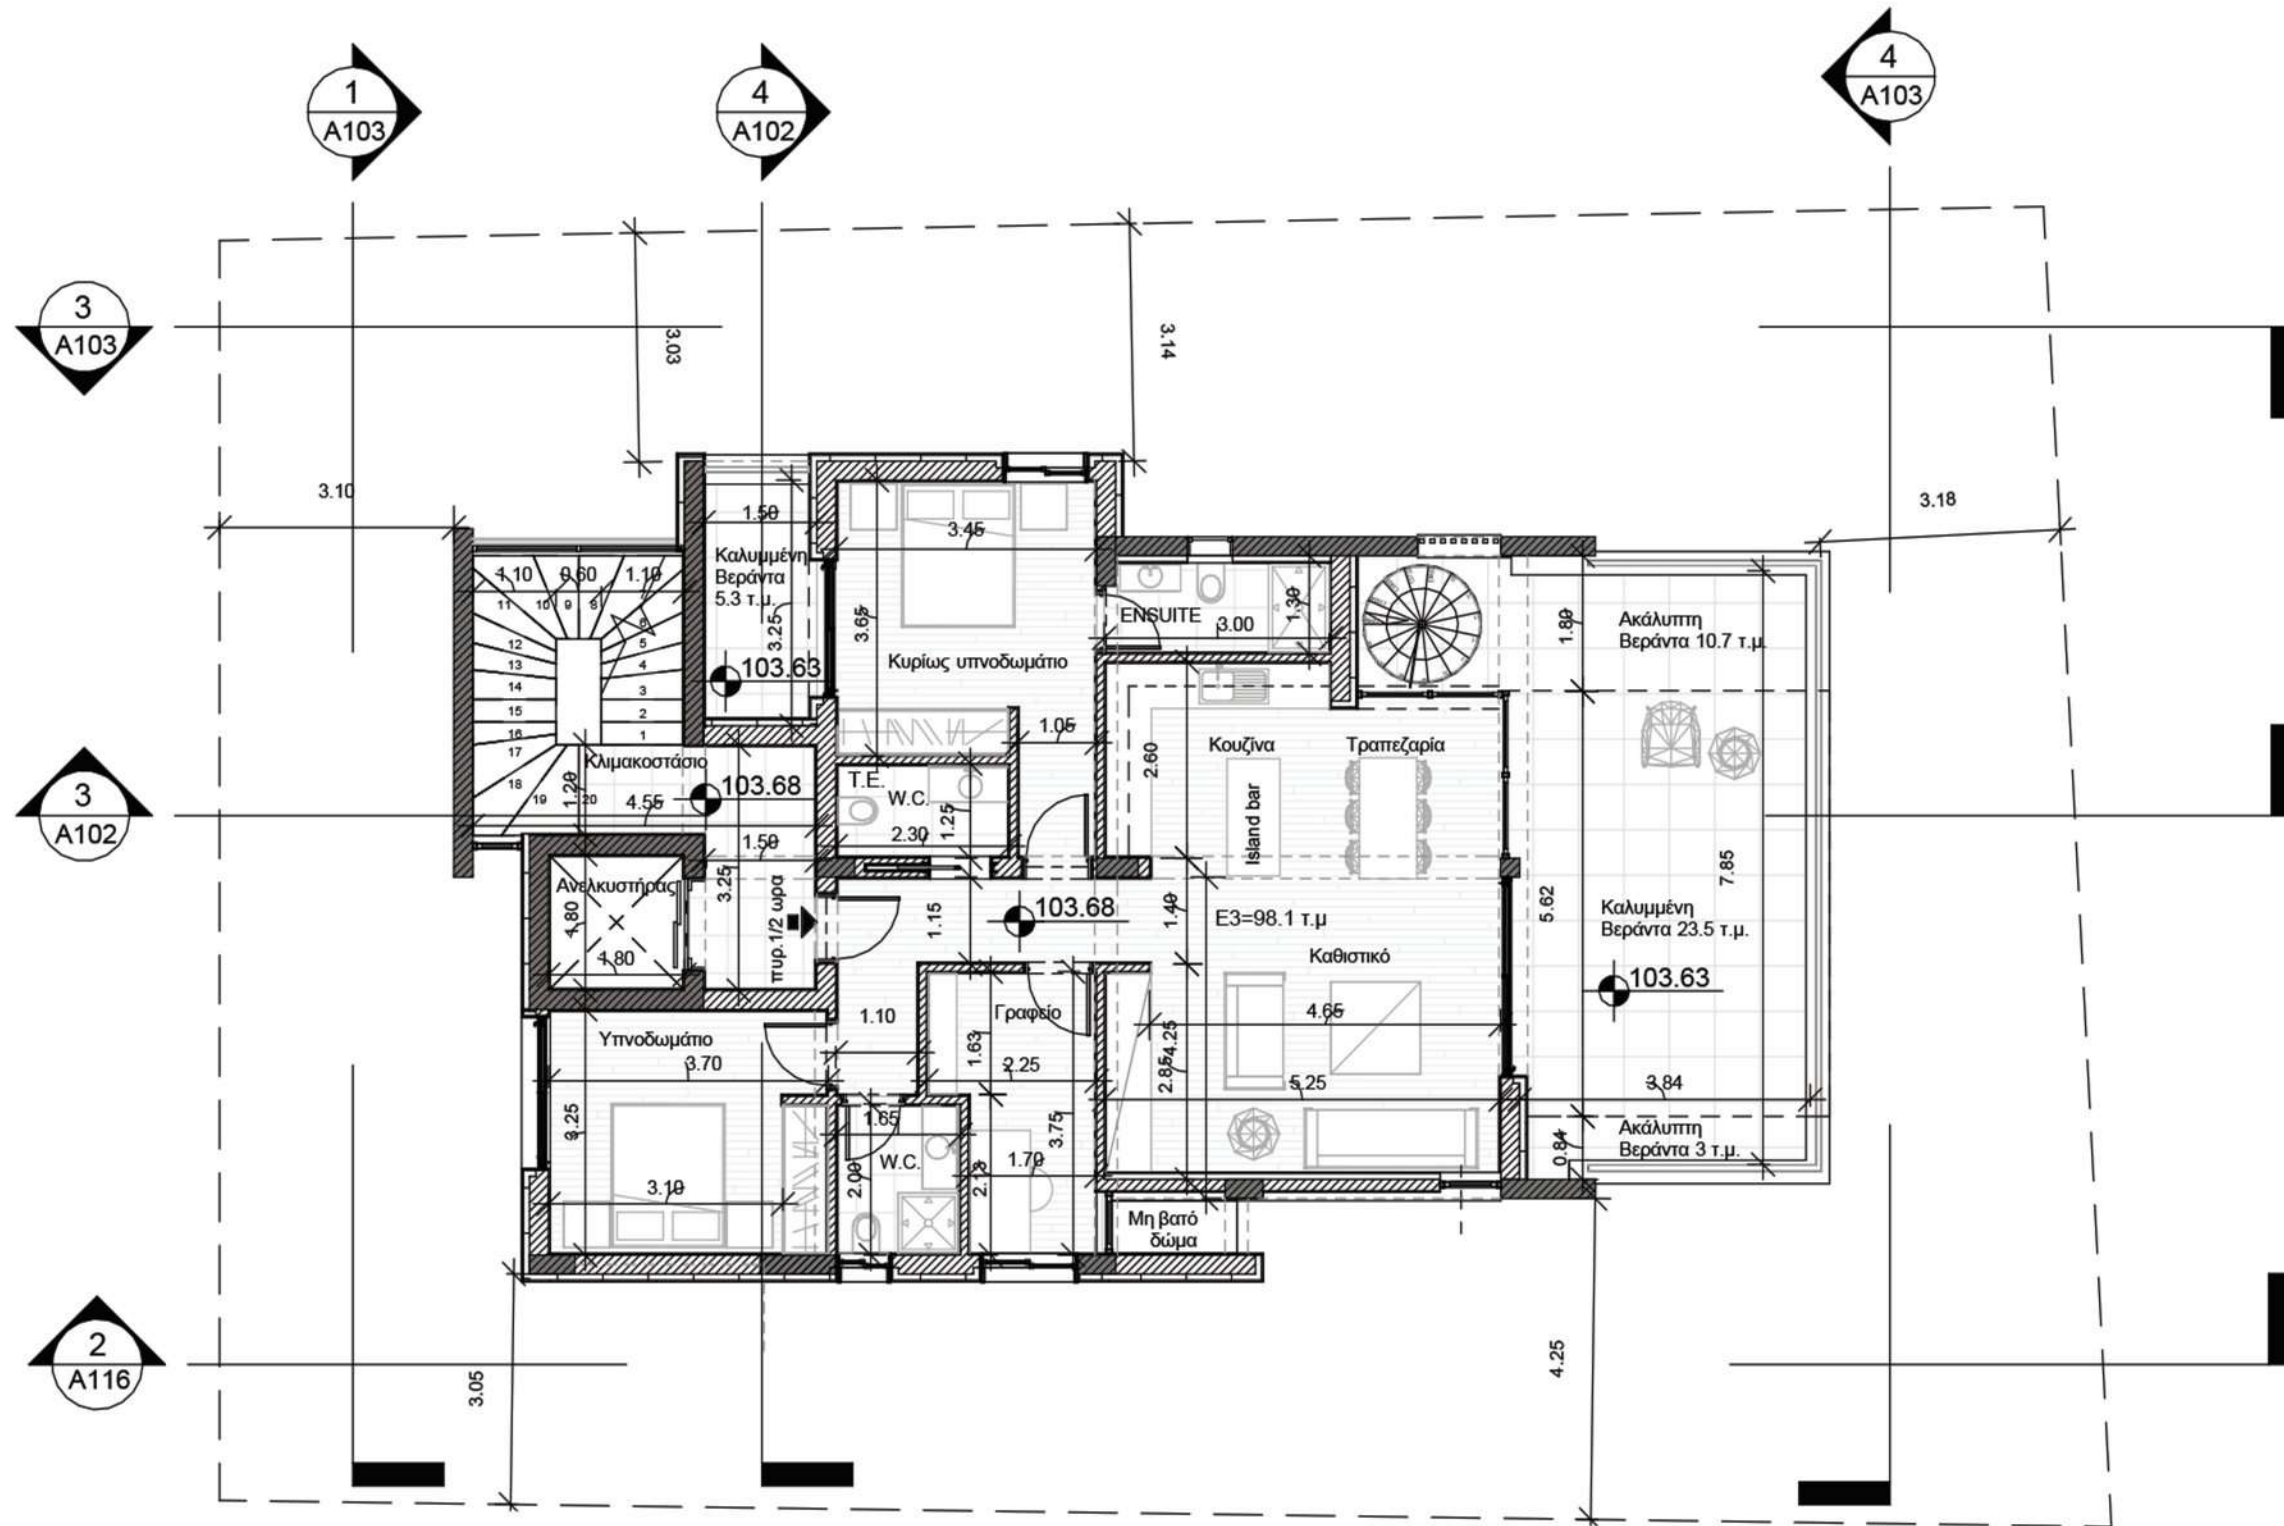

Χωροταξικό και Κάτοψη Ισογείου

TEM 843

προτεινόμενο υψόμετρο
 υφιστάμενο υψόμετρο

1ος Όροφος

Απόληξη Κλιμ.

Κάτ. Οροφής