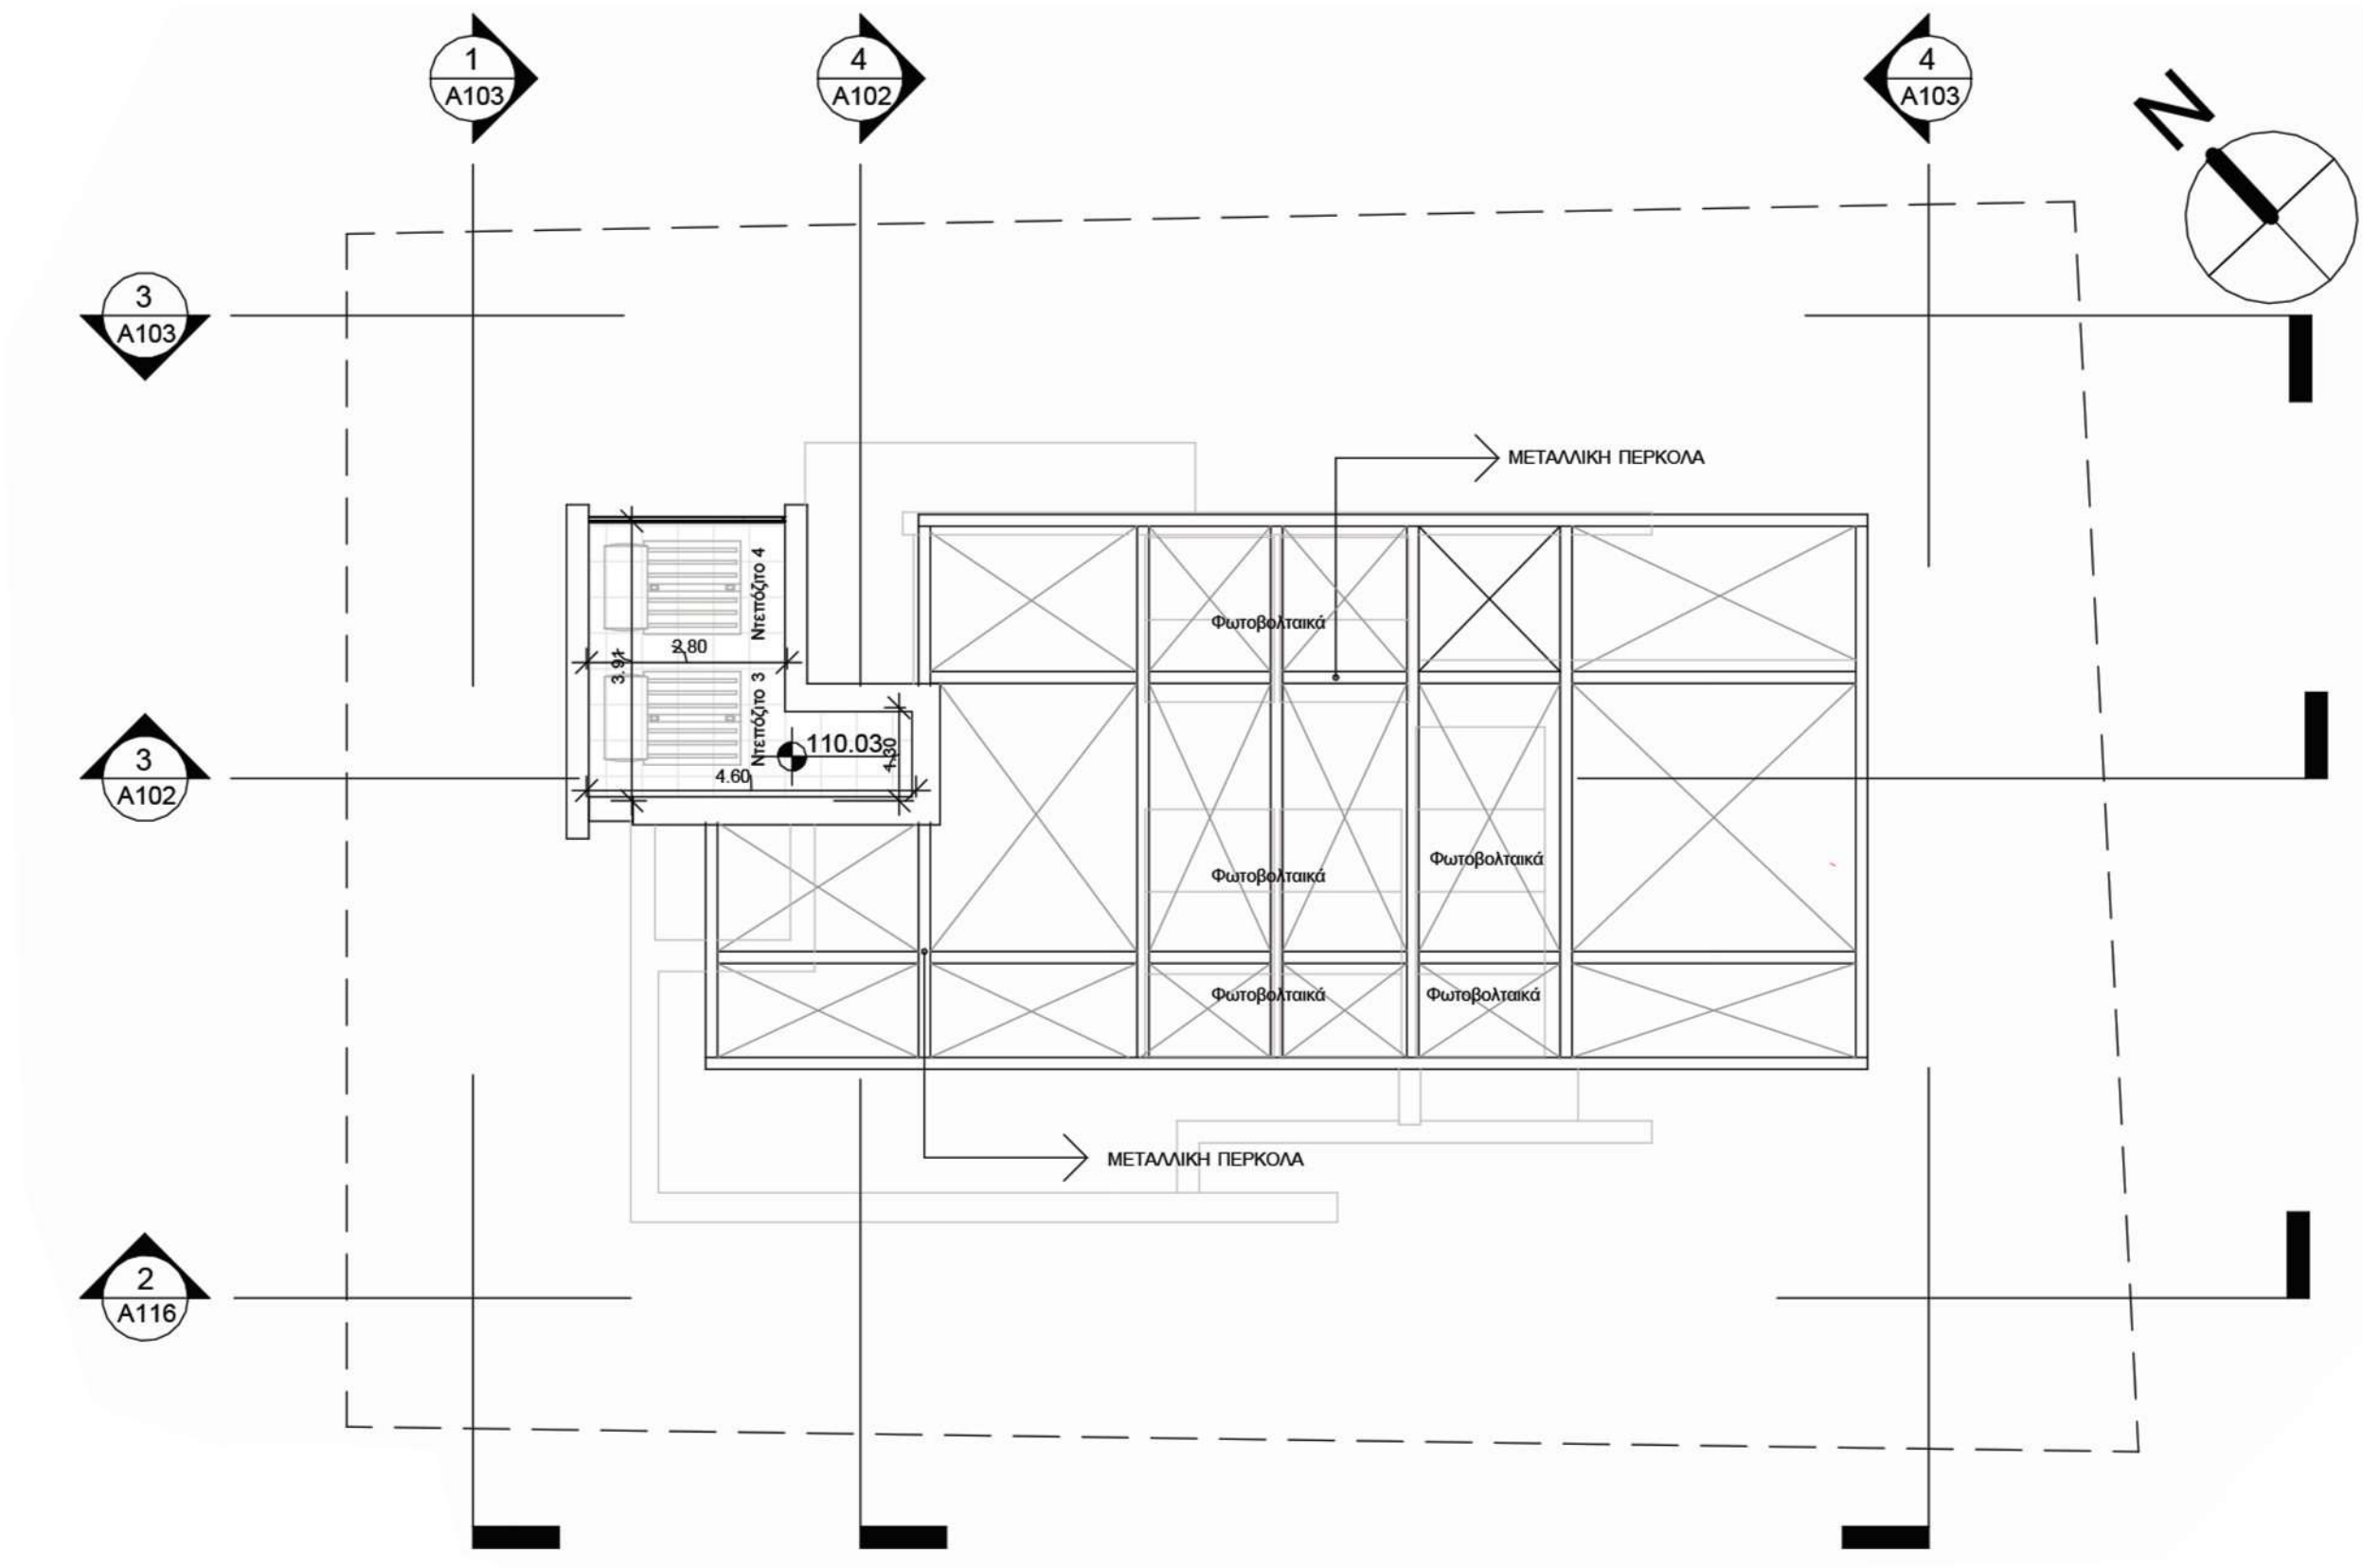

Χωροταξικό και Κάτοψη Ισογείου

TEM 843

προτεινόμενο υψόμετρο
 υφιστάμενο υψόμετρο

1ος Όροφος

Απόληξη Κλιμ.

Κάτ. Οροφής